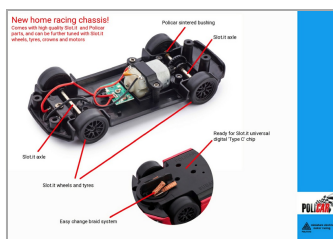

### Descripción

Subaru WRX STI - 24h Nurburgring Presentation 2014