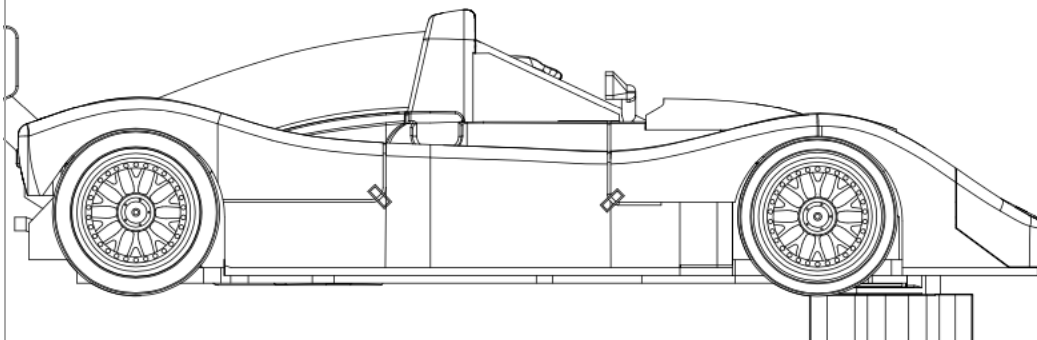

Ferrari 333SP White Kit Type A

A White Kit Type A (Line drawing for body type reference only)

RS-0041A

Unidades por pack: **Unit**

1/32

Precio: 52,95 €

Descripción

Ferrari 333SP White Kit Type A