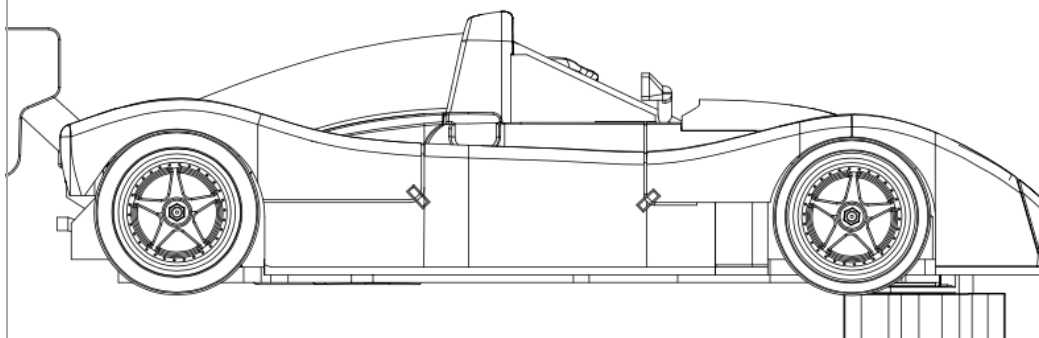

## Ferrari 333SP White Kit Type B

0041B White Kit Type B (Line drawing for body type reference only)

RS-0041B

Unidades por pack: **Unit**

1/32

**Precio: 52,95 €**