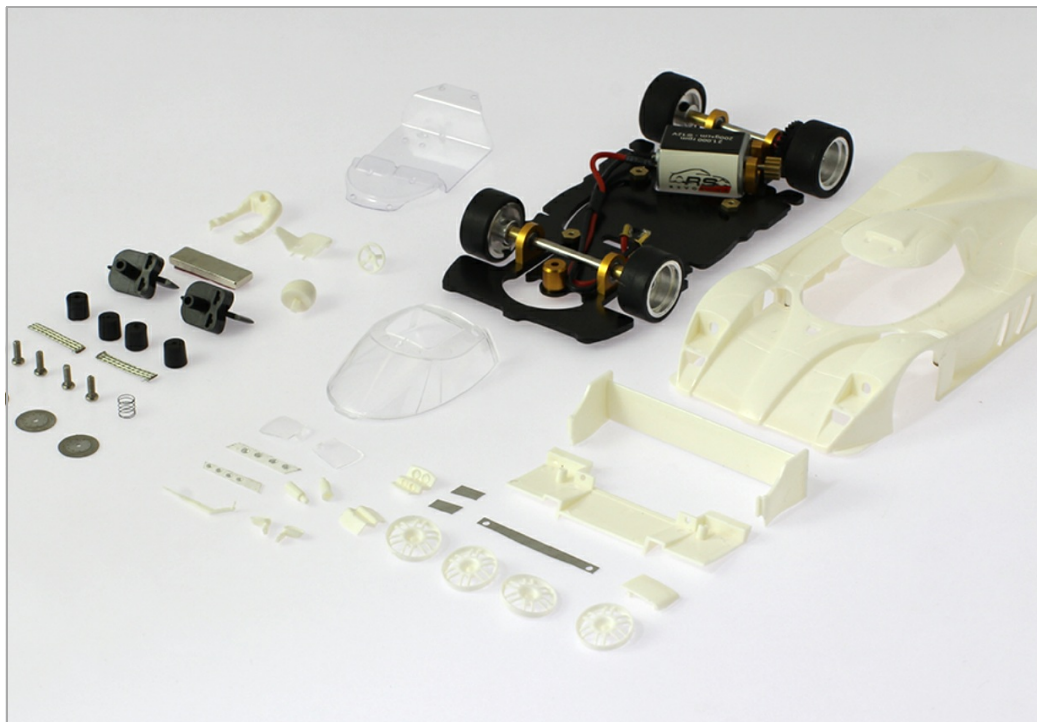

Toyota GT-One White Kit

RS-0046

Unidades por pack: **Unit**

1/32

Precio: 52,95 €

Descripción

Toyota GT-One White Kit

Formas de envío