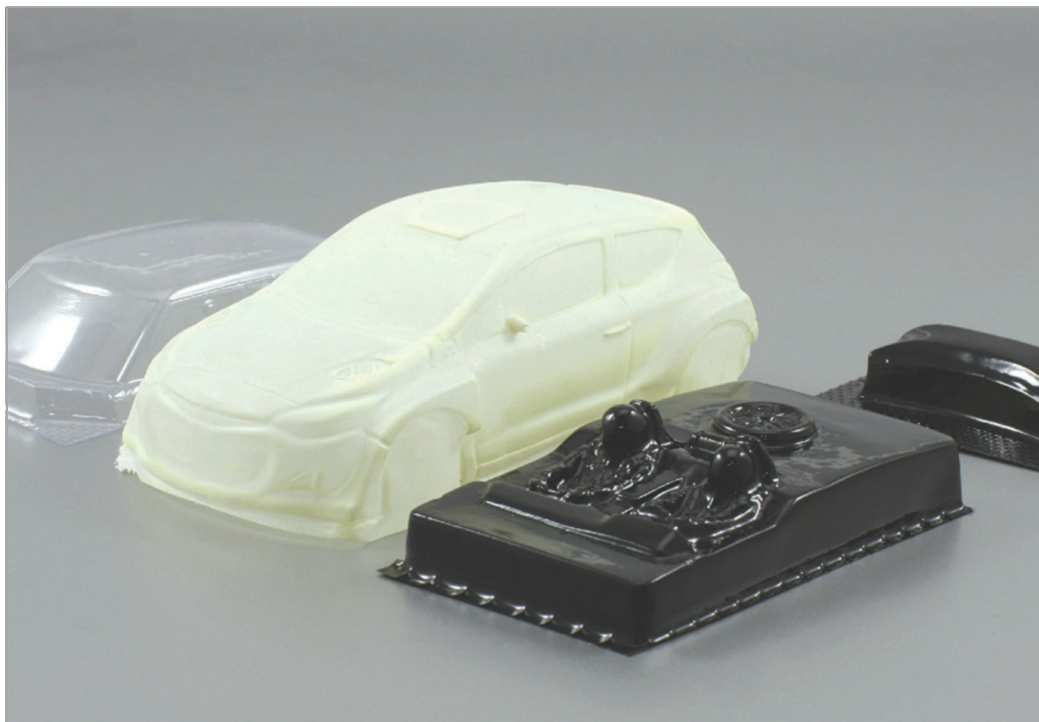

Carrocería Hyundai I20 WRC en Fibra Ultraligera

CCS-SC3804

Unidades por pack: **Unit**

1/32

Precio: 24,95 €

Descripción

Carrocería Hyundai I20 WRC en Fibra Ultraligera

Formas de envío