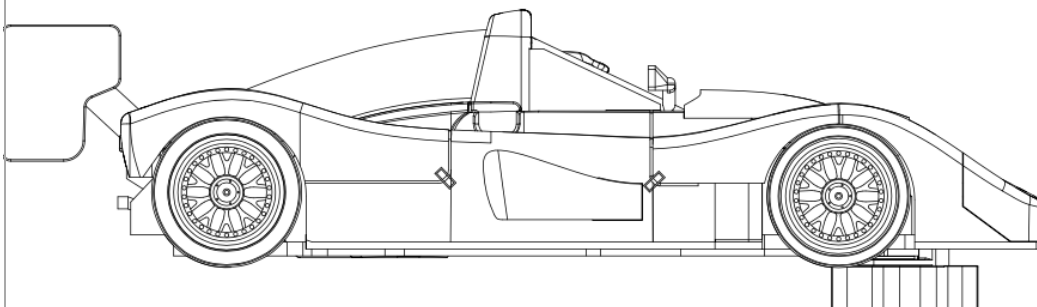

Ferrari 333SP White Kit Type C

RS 0041C White Kit Type C (Line drawing for body type reference only)

RS-0041C

Unidades por pack: **Unit**

1/32

Precio: 52,95 €

Descripción

Ferrari 333SP White Kit Type C