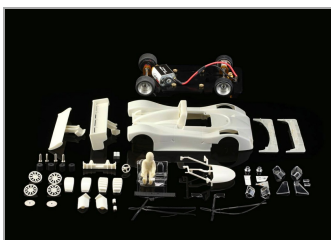

Ferrari 333SP White Kit Type D

RS-0041D

Unidades por pack: **Unit**

1/32

Precio: 52,95 €

RS 0041D White Kit Type D (Line drawing for body type reference only)

Descripción

Ferrari 333SP White Kit Type D