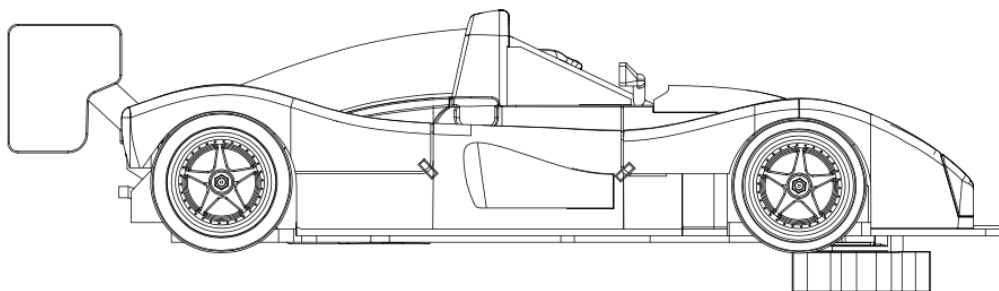

Ferrari 333SP White Kit Type D

RS-0041D

Unidades por pack: **Unit**

1/32

Precio: 52,95 €

RS 0041D White Kit Type D (Line drawing for body type reference only)

Descripción

Ferrari 333SP White Kit Type D