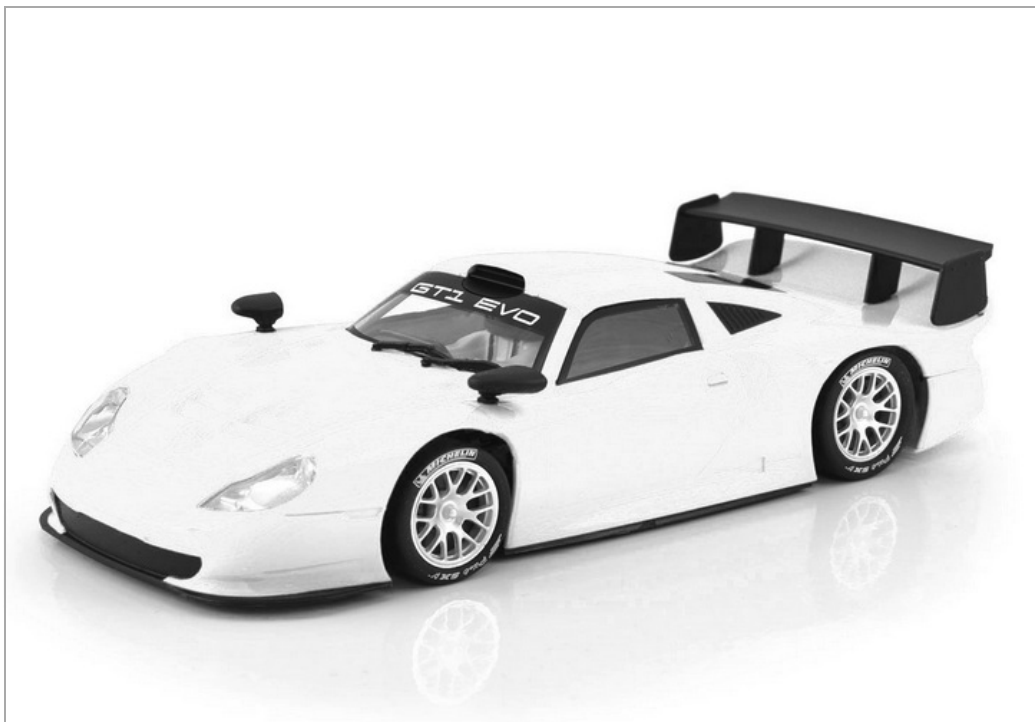

## Porsche 911 GT1 Evo en Kit sin Pintar

MR-1021

Unidades por pack: **Unit**

1/32

**Precio: 59,96 €**

### Descripción

Porsche 911 GT1 Evo en Kit sin Pintar